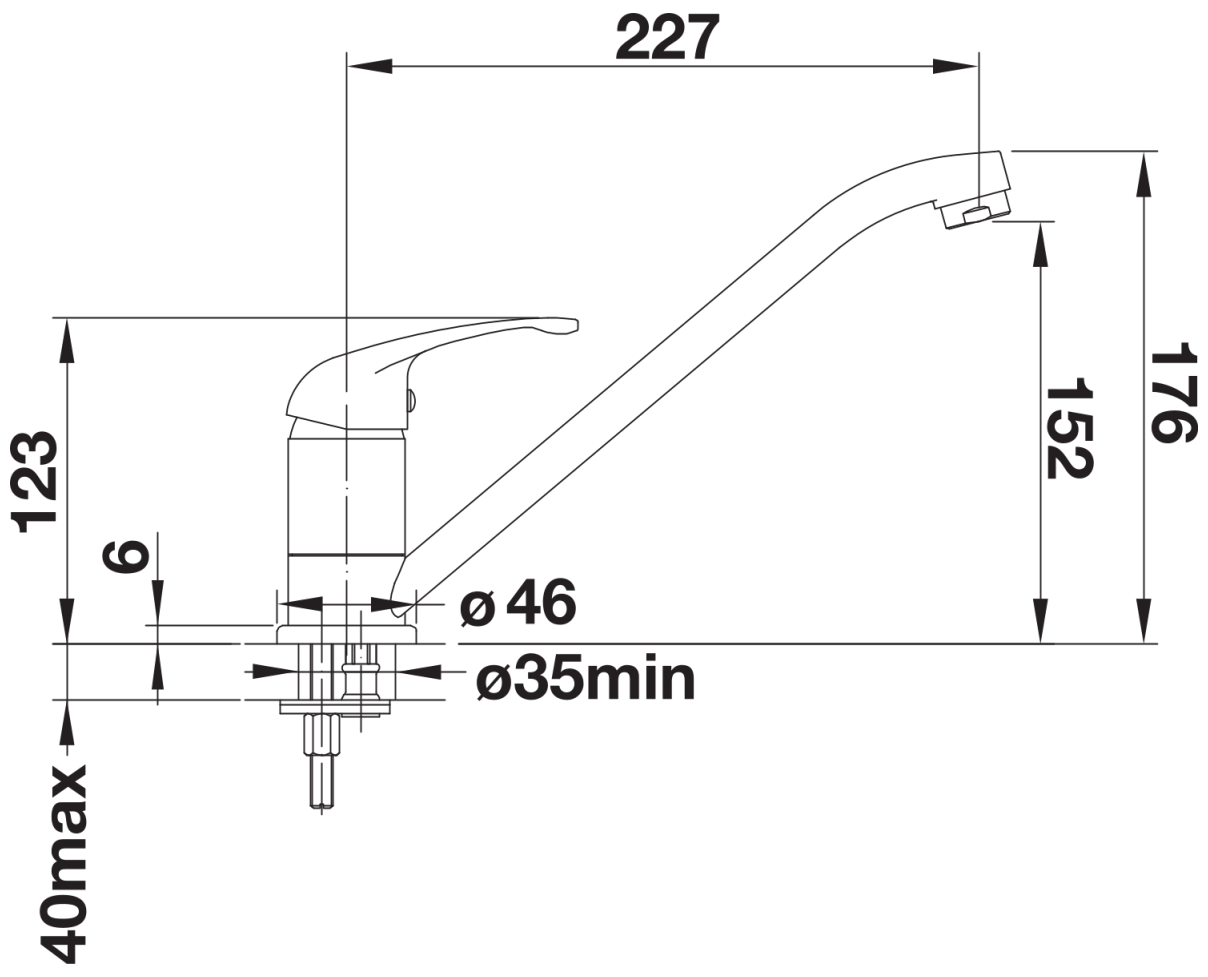

## Lieferumfang

---

- 360° schwenkbarer Auslauf für größere Reichweite
- Ø 35 mm Armaturenbohrung erforderlich
- Mit Keramikscheiben-Kartusche
- Patentierter Strahlregler für deutlich reduzierte Verkalkung
- Flexible Anschlussrohre, 500 mm lang und  $\frac{3}{8}$ "-Mutter
- Stabilisierungsplatte zur Erhöhung der Standfestigkeit der Armatur beim Einbau in Edelstahlspülen

## Details

---

Schwenkbereich

Seitenansicht