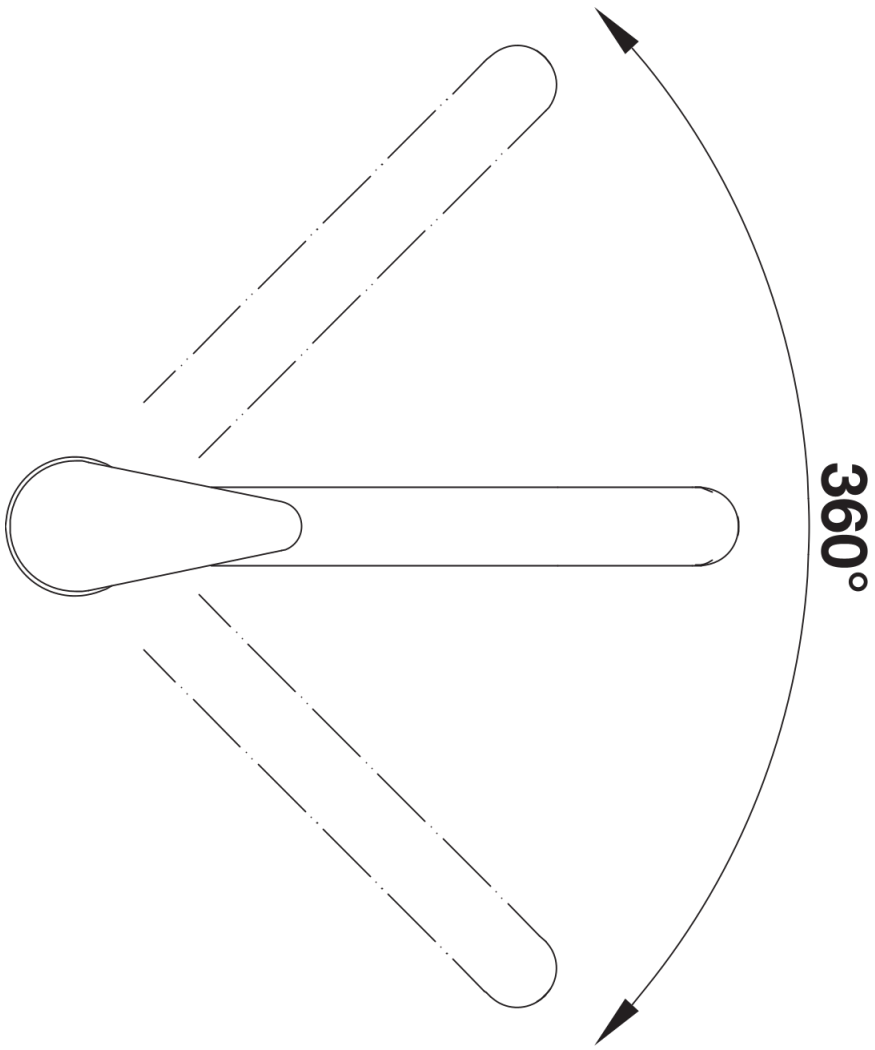

## Lieferumfang

---

- 360° schwenkbarer Auslauf für größere Reichweite
- Ø 35 mm Armaturenbohrung erforderlich
- Mit Keramikscheiben-Kartusche
- Patentierter Strahlregler für deutlich reduzierte Verkalkung
- Flexible Anschlussrohre, 500 mm lang und  $\frac{3}{8}$ "-Mutter
- Stabilisierungsplatte zur Erhöhung der Standfestigkeit der Armatur beim Einbau in Edelstahlspülen

## Details

---

Schwenkbereich

Seitenansicht