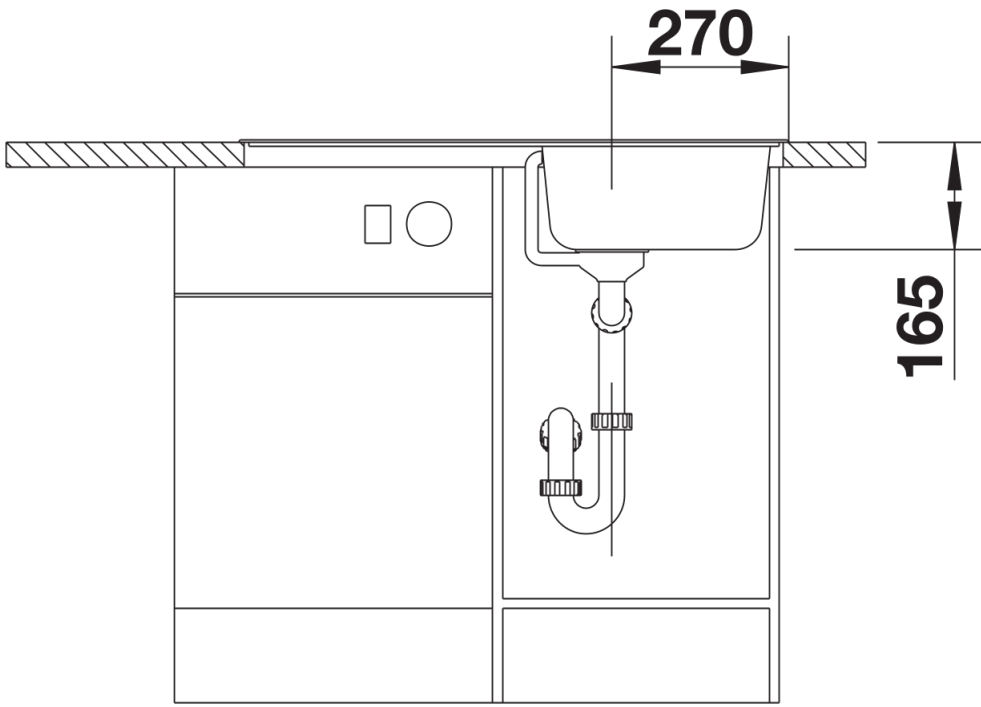

## Produktdatenblatt TIPO 45 S

Art. Nr. 526335

Vorteil

---

- Funktionales Design
- Mit 3 ½" Edelstahl-Korbventil
- Reversibel einbaubar
- Mit Abflafernbedienung

## Lieferumfang

---

- Ablaufgarnitur mit Raumsparrohr
- 3 ½" Korbventil mit Abbluffernbedienung (Drehbetätigung)

## Details

---

Aufsicht

Ausschnitt

Frontansicht

Seitenansicht