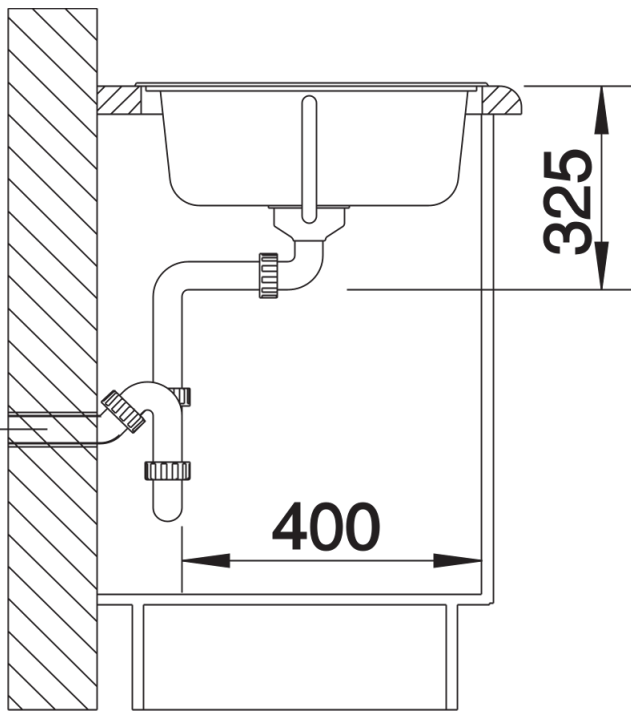

## Produktdatenblatt TIPO 45 S

Art. Nr. 526335

Vorteil

---

- Funktionales Design
- Mit 3 ½" Edelstahl-Korbventil
- Reversibel einbaubar
- Mit Abflafernbedienung

## Lieferumfang

---

- Ablaufgarnitur mit Raumsparrohr
- 3 ½" Korbventil mit Abbluffernbedienung (Drehbetätigung)

## Details

---

Aufsicht

Ausschnitt

Frontansicht

Seitenansicht