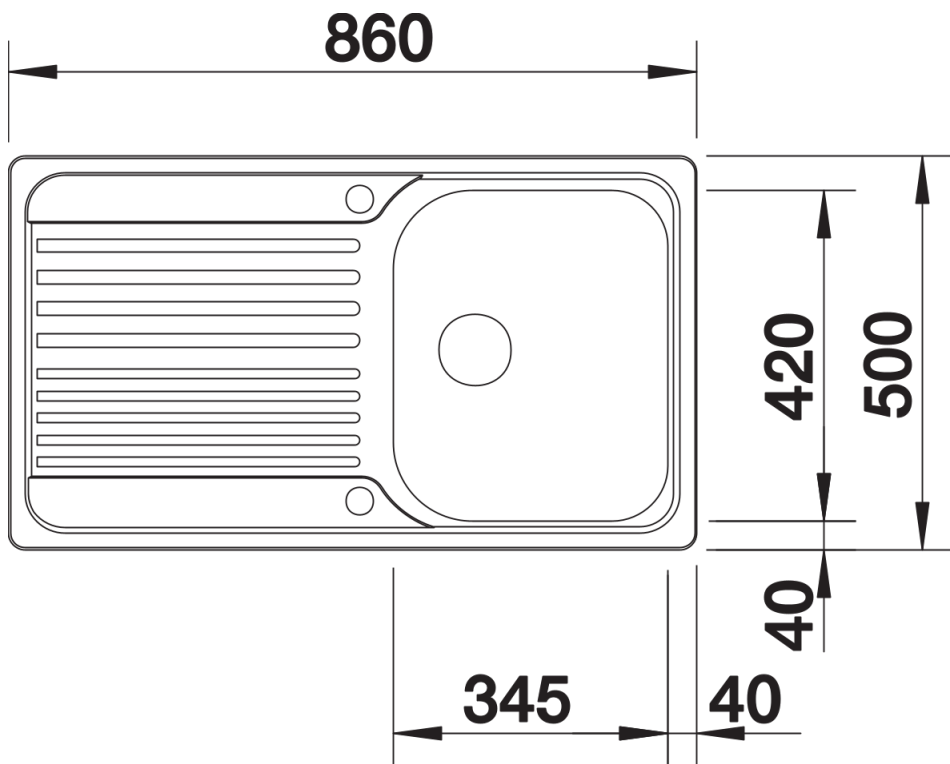

## Produktdatenblatt TIPO 45 S

Art. Nr. 526335

Vorteil

---

- Funktionales Design
- Mit 3 ½" Edelstahl-Korbventil
- Reversibel einbaubar
- Mit Abflafernbedienung

## Planungshinweise

---

- Ausschnitt-Daten für alle Einbauverfahren finden Sie in unserem Internet-Download

## Lieferumfang

---

- Ablaufgarnitur mit Raumsparrohr
- 3 ½" Korbventil mit Abbluffernbedienung (Drehbetätigung)

## Details

---

Aufsicht

Ausschnitt

Frontansicht

Seitenansicht