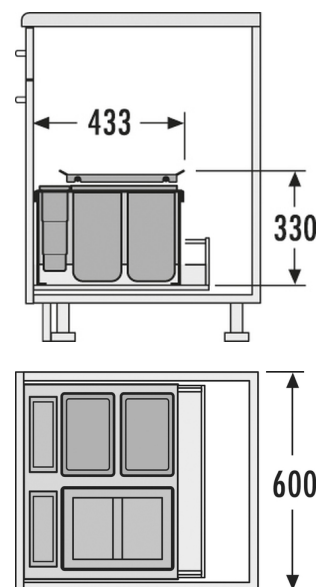

HAILO AS XXL 600 18/D/8,5/8,5/P/P

3630601

GTIN: 4007126363053

Einsatz für Schränke ab 600 mm Breite mit Frontauszug

INSET

3 EIMER

35 L

GESAMT

Passend für Schrankbreiten (cm)

60

Produktinformationen

- Putzmittelkorb: 2 x 4,1 l, grau
- Nicht für Blum Legra Box F

Technische Daten

Einbauvariante Inset	✓
Schrankbreite min. (cm)	60
Schrankbreite max. (cm)	60
Passend für Schrankbreiten (cm)	60
Schubkasten Nenntiefe (mm) ≥	500
Schubkastenmontage	✓
Seitenwandstärke (mm)	16 - 19 mm
Produktmaße (TxH) (mm)	433 x 330
Verpackungsmaße (BxTxH) (mm)	455 x 315 x 580
Anzahl Inneneimer	3
Deckel	Metallsystemdeckel + Behälterdeckel 18 l
Volumen (l)	1 x 18 + 2 x 8,5
Gesamtvolumen (l)	35

Farbe Metallteile	silberfarben
Farbe Kunststoffteile	grau
Gewicht mit Verpackung (kg)	9,5