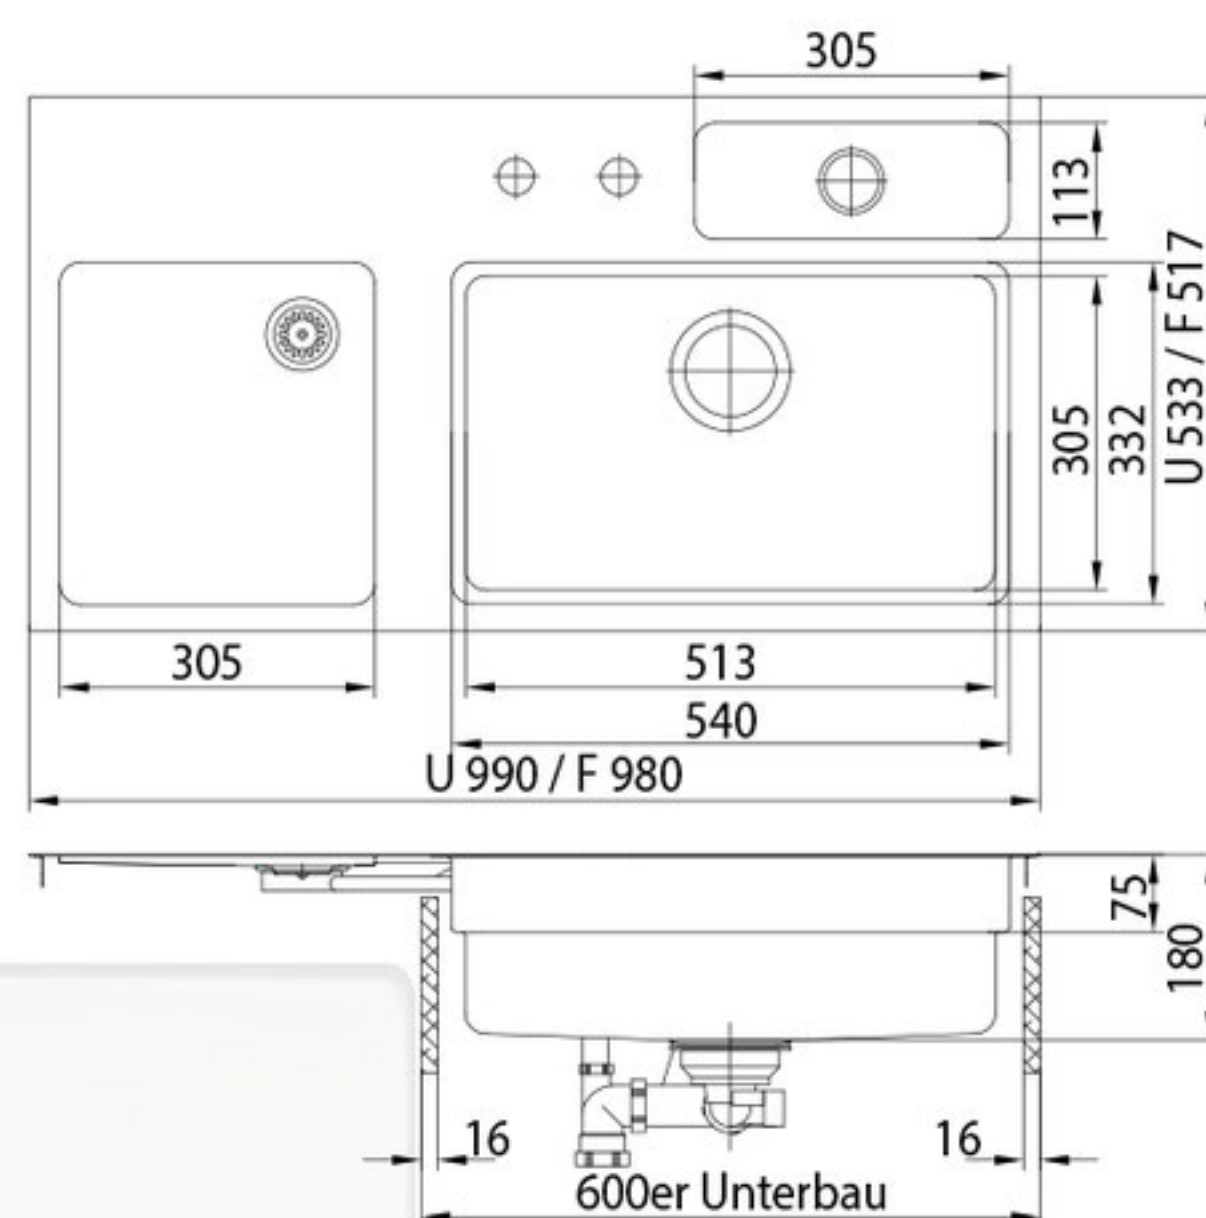

Rieber

waterstation® cubic 980

Elegante System-Premiumspüle mit hochwertigem Edelstahlbecken. Multifunktionales Arbeiten auf 3 Ebenen in Verbindung mit dem Koch- und Behältersystem Rieber kitchenware.

- effizientes Vorbereiten auf mehreren Ebenen, durch variables Einhängen des kitchenware Behältersystems
- die kitchenware passt ebenso in handelsübliche Dampfgerätere, durch das Profi-Gastronorm-Maß
- hygienische, pflegeleichte und hochwertige Edelstahl-Oberfläche
- Ablauf mit 3 ½“ Druckknopfgarnitur und verdecktem Überlauf
- 980 x 517 mm (L x B) - passend für Unterschrankbreite min. 600 mm
- praktische Ablagefläche für bequemes Arbeiten
- erhältlich in allen drei Einbauarten (Flächenbündig, Unterbau, Einbau)
- inklusive 2 praktischer Systembehälter (geschlossen und gelocht) sowie einem hochwertigen Schneidbrett aus Nussbaumholz

scan and buy

waterstation[®] cubic 980

ALLGEMEINES

Art. Nr. Rieber: Flächenb. 72016616 (Becken li.)
72016626 (Becken re.)

Reversibel: nein

TECHNISCHE DATEN

Ausführung: 1,5 Becken
Abmessungen: 980 x 517 mm
Unterschrankbreite mind.: 600 mm
Beckenabmessungen: 540 x 332 mm
305 x 113 mm
Beckentiefe: 175 / 75 mm

ZUBEHÖR

Beiliegend

- 3 1/2" Druckknopfexzentergarn. mit verd. Überlauf
- Edelstahl Systembehälter 2/8
- Edelstahl Systembehälter 2/3, gelocht
- Holzschneidbrett 2/3, Nussbaum

Optional

- Raumsparerer-Ablauf
- Abdeckplatte für 3 1/2" Ablauf
- Schneidbrett 2/3, Holz Buche
- Schneidbrett 2/8, Holz Buche
- Schneidbrett 1/2, Holz Buche
- Schneidbrett 2/3, Polyethylen
- Schneidbrett 2/8, Polyethylen
- Schneidbrett 1/2, Polyethylen