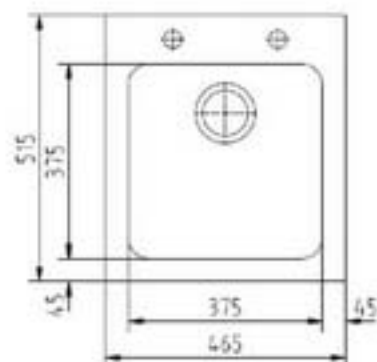

Rieber

Qualität - made in Germany