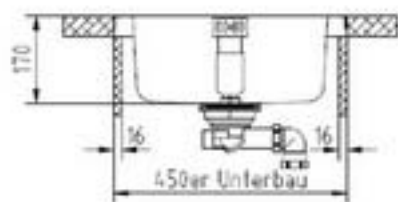

Rieber

Qualität - made in Germany