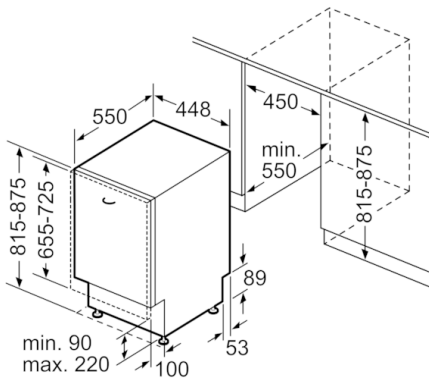

Anzeige und Bedienung

- Home Connect-fähig über WLAN
- Bedienung von oben
- Klartext-Beschriftung (englisch)
- InfoLight rot

Technische Informationen und Zubehör

- AquaStop: eine Bosch Garantie bei Wasserschäden – ein Geräteleben lang*
- Glasschutz-Technik
- Salzeinfüllhilfe (Trichter)
- Inkl. Dampfschutz-Blech
- Gerätemaße (H x B x T): 81.5 cm x 44.8 cm x 55.0 cm

* Garantiebedingungen finden Sie unter <https://www.bosch-home.com/de/>

**Serie | 2, Vollintegrierter Geschirrspüler, 45
cm
SPV2HKX41E**

Maße in mm