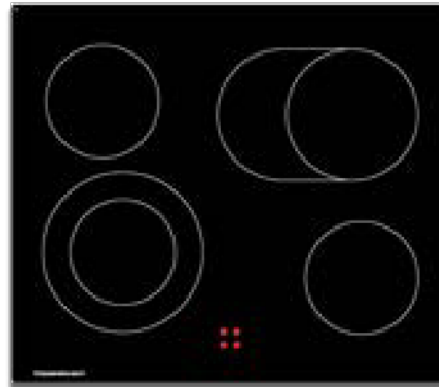

HERDSET.

Design Schwarz

Rahmenlos

H 6130.0 EINBAUHERD

Ausstattung:

- 8 Backofenfunktionen
- Backofensteuerung über Drehknebel
- Elektronischer Timer (Dauer, Ende, Kurzzeitwecker) mit weißer Anzeige
- Vollglastür, 2-fach verglast, aushängbar
- Schnellaufheizung
- 70 Liter Garraumvolumen
- Backofenbeleuchtung
- Türkontaktschalter
- ökoclean-Funktion
- Griff Design Edelstahl inklusive

Technische Daten:

- Energieklasse A+
- Anschlusswert 10,2 kW (inkl. Kochfeld)
- Nischenmaße B x H x T ca. 560 x 590 x 550 mm

Serienzubehör:

- 1 Fettpfanne, emailliert; 1 Grillrost
- 1 Teilauszug Zub.-Nr. ZB 1003

Sonderzubehör:

- 1 Vollauszug Zub.-Nr. ZB 1002
- 1 Teilauszug Zub.-Nr. ZB 1003

KH 6130.0 KOCHFELD, HERDGEBUNDEN

Ausstattung:

- Stufenlose Leistungsregelung über den Herd
- Kochzonen-Wärmeanzeigen
- 1 Zweikreis-Kochzone Ø 120 oder 210 mm / 750 W oder 2.200 W
- 1 Zweikreis-Koch-/Bratzone Ø 170 oder 170 x 265 mm / 1.800 W bis 2.400 W
- 2 Kochzonen Ø 145 mm / 1.200 W

Technische Daten:

- Anschlusswert 6,8 kW
- Gerätemaße B x T ca. 598 x 518 mm
- Einbauhöhe 45 mm
- Ausschnittmaße B x T ca. 580 x 490 mm

HS 6130.0 S Herdset, bestehend aus:
 H 6130.0 S1 Einbauherd, schwarz
 KH 6130.0 SR Kochfeld, rahmenlos