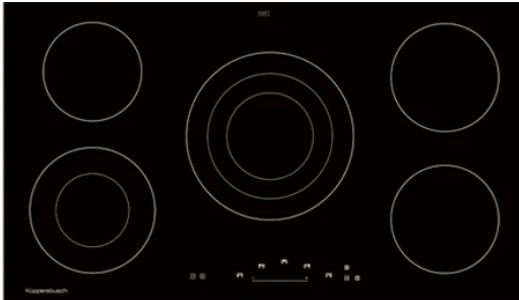

Küppersbusch

Küppersbusch KE9340.0SR Glaskeramikkochfeld autark
Modell: KE9340.0SR | 122550000

90cm Elektro-Kochfeld mit 5 Kochzonen

9-stufige Leistungsregelung "glideControl"
Kochzonen-Wärmeanzeigen
Kurzzeitwecker mit Abschaltfunktion
Zentralabschaltung
Urlaubsschaltung (Betriebszeitbegrenzung)

5 Kochzonen:

9-stufige Leistungsregelung "glideControl" mit roter Anzeige

Kochzonen-Wärmeanzeigen

Kurzzeitwecker mit Abschaltfunktion

Zentralabschaltung

Urlaubsschaltung (Betriebszeitbegrenzung)

2 Kochzonen Ø 180 mm / 1.800 W

1 Zweikreis-Kochzone Ø 210 oder 120 mm / 2.200 oder 750 W

1 Dreikreis-Kochzone Ø 270, 210 oder 145 mm / 2.700, 1.950 oder 1.050 W

1 Zweikreis-Kochzone Ø 160 mm / 1.500 W

Anschlusswert 10kW