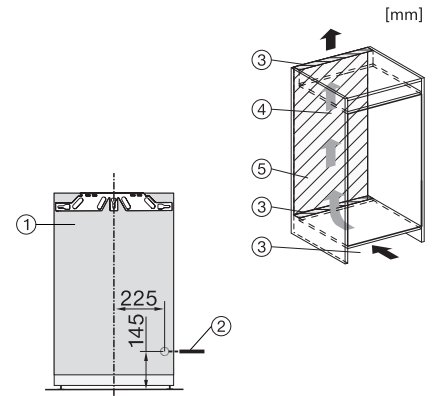

EAN: 4002516751359 / Materialnummer: 12449050 / Alte Materialnummer: 37714002EU1

Gerätekategorie	
Gefrierschrank	•
Bauform	
Einbaugerät	•
Einbaugerät integriert	•
Türanschlag	rechts
Türanschlag wechselbar	•
Side-by-Side fähig	•
Bedienkomfort	
Vernetzung mit Miele@home	•
NoFrost	•
VarioRoom	•
SoftClose	•
Steuerung	
Bedienkonzept	SensorTouch
Unabhängige Temperaturregelung der Kühl- und Gefrierzone	Nein
SuperFrost	•
Anzahl Temperaturzonen	1
Sabbatmodus	•
Party-Modus	•
Gefriergerät/-zone	
Anzahl Gefrierschubladen	4
Effizienz und Nachhaltigkeit	
Energieeffizienzklasse (A – G)	C
Energieverbrauch pro Jahr in kWh	122,48
Energieverbrauch in 24 h in kWh	0,33
Sicherheit	
Verriegelungsfunktion	•
Akustischer Türalarm	•
Akustischer Temperaturalarm Gefrierteil	•
Optischer Türalarm	•
Optischer Temperaturalarm	•
Netzausfallanzeige Gefrierteil	•
Technische Daten	
Nischenbreite in mm min.	560
Nischenbreite in mm max.	570
Nischenhöhe in mm min.	874
Nischenhöhe in mm max.	890
Nischentiefe in mm	550
Gerätebreite in mm	559
Gerätehöhe in mm	872
Gerätetiefe in mm	546
Gewicht in kg	38,0
Befestigungstechnik	Festtür
Max. Türfrontgewicht Kühlteil in kg	16
Klimaklasse	SN-T
4-Sterne-Gefrierzone in l	87
Gesamtnutzinhalt in l	87
Lagerzeit bei Störung in h	10
Gefriervermögen in kg/24h	10,00

FNS 7140 C

Einbau-Gefrierschrank
mit NoFrost und vier Gefrierschubladen für maximalen Komfort.

FNS7140B, FNS7140C, FNS7140D, FNS7140E, Einbau
(*Fußnote) (Skizze)

*Der deklarierte Energieverbrauch wurde mit einer Nischentiefe von 560 mm ermittelt. Das Kältegerät ist bei einer Nischentiefe von 550 mm voll funktionsfähig, hat aber einen geringfügig höheren Energieverbrauch.

FNS7140B, FNS7140C, FNS7140D, FNS7140E,
Seitenansicht (Skizze)

FNS7140B, FNS7140C, FNS7140D, FNS7140E,
Installation (*Fußnote) (Skizze)

*1. Ansicht von Vorne, 2. Netzanschlussleitung, L = 2100 mm, 3. Lüftungsausschnitt min. 200 cm², 4. Belüftung, 5. Kein Anschluss in diesem Bereich