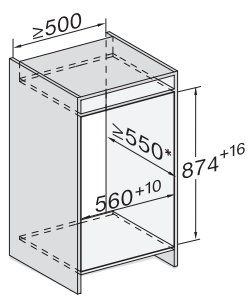

FNS 7140 C

Einbau-Gefrierschrank
mit NoFrost und vier Gefrierschubladen für maximalen Komfort.

FNS7140B, FNS7140C, FNS7140D, FNS7140E, Einbau
(*Fußnote) (Skizze)

*Der deklarierte Energieverbrauch wurde mit einer Nischentiefe von 560 mm ermittelt. Das Kältegerät ist bei einer Nischentiefe von 550 mm voll funktionsfähig, hat aber einen geringfügig höheren Energieverbrauch.

FNS7140B, FNS7140C, FNS7140D, FNS7140E,
Seitenansicht (Skizze)

FNS7140B, FNS7140C, FNS7140D, FNS7140E,
Installation (*Fußnote) (Skizze)

*1. Ansicht von Vorne, 2. Netzanschlussleitung, L = 2100 mm, 3. Lüftungsausschnitt min. 200 cm², 4. Belüftung, 5. Kein Anschluss in diesem Bereich