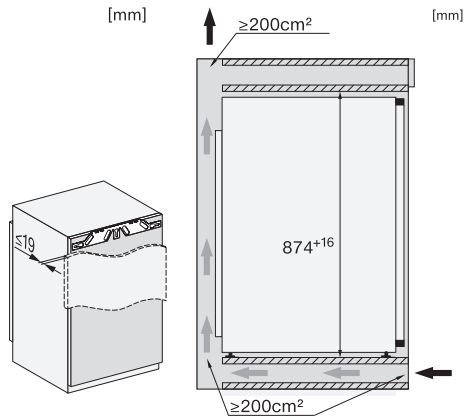

EAN: 4002516751359 / Materialnummer: 12449050 / Alte Materialnummer: 37714002EU1

Gerätekategorie	
Gefrierschrank	•
Bauform	
Einbaugerät	•
Einbaugerät integriert	•
Türanschlag	rechts
Türanschlag wechselbar	•
Side-by-Side fähig	•
Bedienkomfort	
Vernetzung mit Miele@home	•
NoFrost	•
VarioRoom	•
SoftClose	•
Steuerung	
Bedienkonzept	SensorTouch
Unabhängige Temperaturregelung der Kühl- und Gefrierzone	Nein
SuperFrost	•
Anzahl Temperaturzonen	1
Sabbatmodus	•
Party-Modus	•
Gefriergerät/-zone	
Anzahl Gefrierschubladen	4
Effizienz und Nachhaltigkeit	
Energieeffizienzklasse (A – G)	C
Energieverbrauch pro Jahr in kWh	122,48
Energieverbrauch in 24 h in kWh	0,33
Sicherheit	
Verriegelungsfunktion	•
Akustischer Türalarm	•
Akustischer Temperaturalarm Gefrierteil	•
Optischer Türalarm	•
Optischer Temperaturalarm	•
Netzausfallanzeige Gefrierteil	•
Technische Daten	
Nischenbreite in mm min.	560
Nischenbreite in mm max.	570
Nischenhöhe in mm min.	874
Nischenhöhe in mm max.	890
Nischentiefe in mm	550
Gerätebreite in mm	559
Gerätehöhe in mm	872
Gerätetiefe in mm	546
Gewicht in kg	38,0
Befestigungstechnik	Festtür
Max. Türfrontgewicht Kühlteil in kg	16
Klimaklasse	SN-T
4-Sterne-Gefrierzone in l	87
Gesamtnutzinhalt in l	87
Lagerzeit bei Störung in h	10
Gefriervermögen in kg/24h	10,00

FNS 7140 C

Einbau-Gefrierschrank
mit NoFrost und vier Gefrierschubladen für maximalen Komfort.

FNS7140B, FNS7140C, FNS7140D, FNS7140E, Einbau
(*Fußnote) (Skizze)

*Der deklarierte Energieverbrauch wurde mit einer Nischentiefe von 560 mm ermittelt. Das Kältegerät ist bei einer Nischentiefe von 550 mm voll funktionsfähig, hat aber einen geringfügig höheren Energieverbrauch.