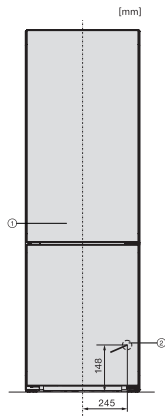

KFN 4795 CD
 Stand-Kühl-Gefrierkombination
 mit DailyFresh, NoFrost, DynaCool und einem Plus an Komfort.

EAN: 4002516701118 / Materialnummer: 12335890 / Alte Materialnummer: 38479537EU1

Akustischer Temperaturalarm	•
Optischer Türalarm	•
Optischer Temperaturalarm	•
Netzausfallanzeige Gefrierteil	•
Technische Daten	
Gerätebreite in mm	597
Gerätehöhe in mm	2015
Gerätetiefe in mm	675
Gewicht in kg	77,7
Klimaklasse	SN-T
Kühlzone in l	268
4-Sterne-Gefrierzone in l	103
Gesamtnutzinhalt in l	371
Lagerzeit bei Störung in h	20
Gefriervermögen in kg/24h	10,00
Luftschallemissionsklasse (A-D)	B
Luftschallemissionen in dB(A) re1pW	35
Stromaufnahme in Milliampere (mA)	1400
Spannung in V	220-240
Absicherung in A	10
Phasenanzahl	1
Frequenz in Hz	50-60
Länge der elektrischen Zuleitung in m	2,0
Leuchtmittel tauschen	Kundendienst
Mitgeliefertes Zubehör	
Eierablage	•
Eiswürfelschale	•

KFN4395DD, KFN4393FD, KFN4393DD, KFN4795DD
bb, KFN4795CD bb, KFN4898CD, Installation (*Fußnote)
(Skizze)

*1. Ansicht von Vorne, 2. Netzanschlussleitung, L = 2000 mm

KFN4898AD, KFN4898CD, KFN4795DD bb, KFN4795CD
bb, KFN4799AD obsw/m 125 Gala Edition, Aufstellskizze
(*Fußnote) (Skizze)