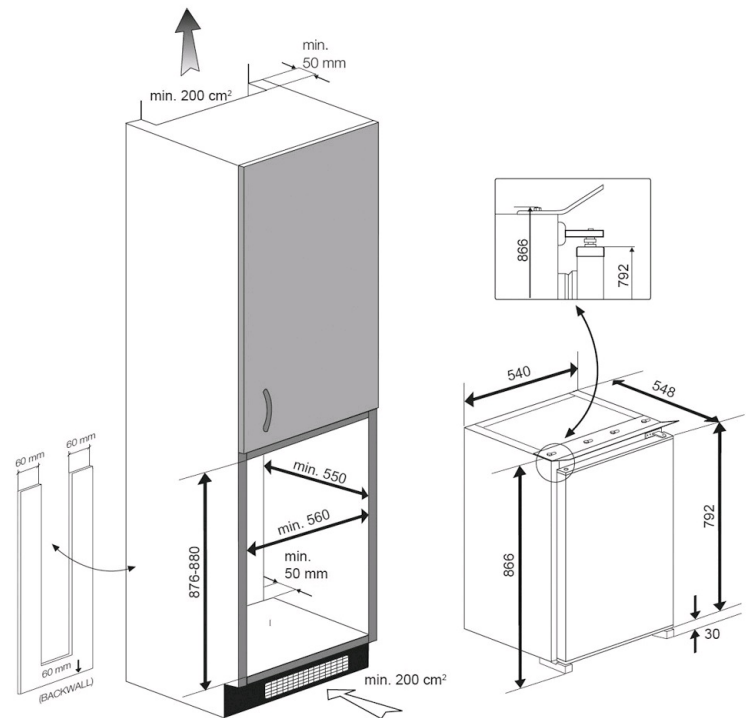

### DESKRIPTION

Einbau-Kühlschrank mit Gefrierteil 88 cm

### REFERENCE

REF. 40693113  
EAN. 8421152114438

**PRODUKTDDETAILS**

Schlepptürtechnik  
Türanschlag rechts,wechselbar  
Ausstattung Kühlraum  
automatische Abtauung  
Innenraumausleuchtung  
2 Glasablageplatten,höhenverstellbar (Sicherheitsglas)  
1 Gemüseschublade,transparent  
Ausstattung Innentür  
1 Flaschen-/Dosenfach,transparent  
1 Mehrzweckbehälter transparent  
1 hochklappbarer Behälter  
1 herausnehmbarer Eierbehälter,transparent  
Ausstattung Gefrierteil  
\*\*\*\* Gefrierleistung  
1 Eiswürfelbehälter  
Brutto-Inhalt: 120 Liter  
Netto Nutzinhalt (Kühlteil): 97 Liter  
Netto Nutzinhalt (Gefrierteil): 13 Liter  
Energieeffizienzklasse: E  
Geräuschpegel: 39 dBA

**MASSE**

**Produkthöhe (mm):** 866  
**Produktbreite (mm):** 545  
**Produkttiefe (mm):** 545  
**Gewicht (kg):** 28,50

**TECH SPECS****PRODUKTDATENBLATT**

**Gefrierteil Nutzinhalt:** 2  
**0-3°C Zone Nutzinhalt:** NA  
**Brutto-Inhalt (Liter):** 120  
**Netto Nutzinhalt (Gefrierteil):** 97  
**Jahresverbrauch (kWh/Jahr):** 145  
**Energieeffizienzklasse:** E  
**Temperaturanstiegszeit:** 8  
**Gefrierteil Nutzinhalt (Liter):** 13  
**Klimaklasse:** SN/ST  
**Gefrierleistung (Sterne):** 4