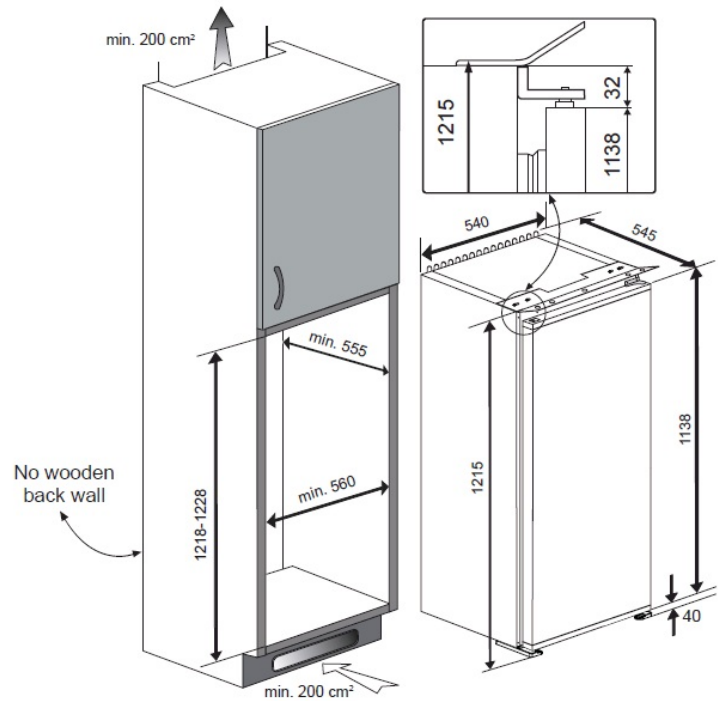

TKI4 235 Einbau-Kühlschrank 122 cm

Energieeffizienzklasse
F

Fresh Box

LED

DESKRIPTION

Einbau-Kühlschrank 122 cm

LIFESTYLE

Total

FARBEN

REFERENCE

REF. 40693150
EAN. 8421152156421

PRODUKTDDETAILS

Schlepptürtechnik
Türanschlag rechts,wechselbar
Ausstattung Kühlraum
automatische Abtauung
LED-Innenraumausleuchtung
4 Glasablageplatten,höhenverstellbar (Sicherheitsglas)
2 Gemüseschubladen,transparent
1 Flaschenhalter,verchromt
Ausstattung Innentür
1 Flaschen-/Dosenfach,transparent
2 Mehrzweckbehälter transparent
1 hochklappbarer Behälter
1 herausnehmbarer Eierbehälter
Brutto-Inhalt: 215 Liter
Netto Nutzinhalt (Kühlteil): 198 Liter
Energieeffizienzklasse: F
Geräuschpegel: 39 dBA

MASSE

Produkthöhe (mm): 1215
Produktbreite (mm): 540
Produkttiefe (mm): 545
Gewicht (kg): 36,25

**TECH SPECS****PRODUKTDATENBLATT**

Gefrierteil Nutzinhalt: NA
0-3°C Zone Nutzinhalt: NA
Brutto-Inhalt (Liter): 200
Netto Nutzinhalt (Gefrierteil): 198
Jahresverbrauch (kWh/Jahr): 119
Energieeffizienzklasse: F
Temperaturanstiegszeit: NA
Gefrierteil Nutzinhalt (Liter): NA
Klimaklasse: SN/T
Gefrierleistung (Sterne): NA