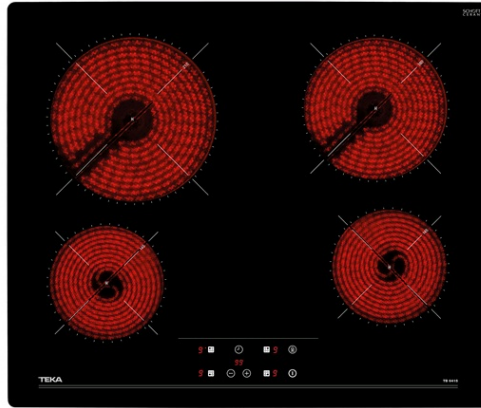

TR 6415 HiLight-Kochfeld 60 cm

Auto lock

DESKRIPTION

HiLight-Kochfeld 60 cm

LIFESTYLE

Easy

FARBEN

REFERENCE

REF. 40239043
EAN. 8421152148297

TEKA

TR 6415

PRODUKTDDETAILS

60 cm Breite
Facettenschliff
Sensorbedienung
Ankochautomatik
Timer
Kindersicherung
Restwärmeanzeige
4 Kochzonen
VL HiLight-Kochzone ø 145 mm
HL HiLight-Kochzone ø 210 mm
VR HiLight-Kochzone ø 145 mm
HR HiLight-Kochzone ø 180 mm

TR 6415

MASSE

Produkthöhe (mm): 63
Produktbreite (mm): 600
Produkttiefe (mm): 510
Gewicht (kg): 8,5

TECH SPECS

ANSCHLUSSWERTE

Frequenz (Hz): 50/60
Volt (V): 230
Kabelanschlusslänge (cm): 100

SICHERHEIT

Sicherheitsblockierung: Ja