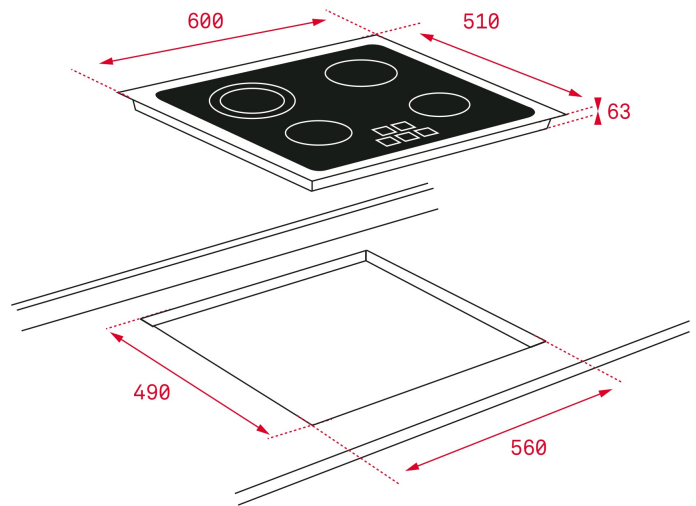

REF. 40239043
EAN. 8421152148297

TEKA

TR 6415

PRODUKTDDETAILS

60 cm Breite
Facettenschliff
Sensorbedienung
Ankochautomatik
Timer
Kindersicherung
Restwärmeanzeige
4 Kochzonen
VL HiLight-Kochzone ø 145 mm
HL HiLight-Kochzone ø 210 mm
VR HiLight-Kochzone ø 145 mm
HR HiLight-Kochzone ø 180 mm

TR 6415

MASSE

Produkthöhe (mm): 63
Produktbreite (mm): 600
Produkttiefe (mm): 510
Gewicht (kg): 8,5

TECH SPECS

ANSCHLUSSWERTE

Frequenz (Hz): 50/60
Volt (V): 230
Kabelanschlusslänge (cm): 100

SICHERHEIT

Sicherheitsblockierung: Ja